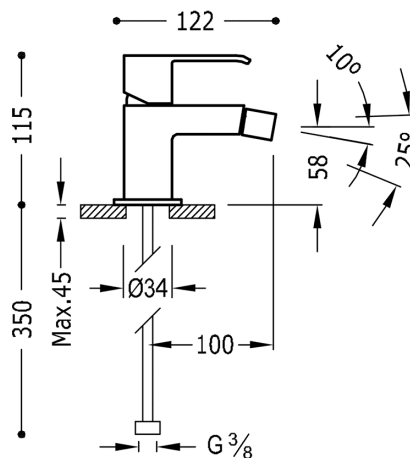

TRES

00612001

CUADRO-TRES Jednopaková bidetová baterie

v chromovém provedení, ručka

Provedení Chrom.

System proti opaření umožňující omezit maximální požadovanou teplotu.

Tres Comercial, S.A. | C/Penedès, 16-26 | Zona Industrial, Sector A | 08759 Vallirana (Barcelona)