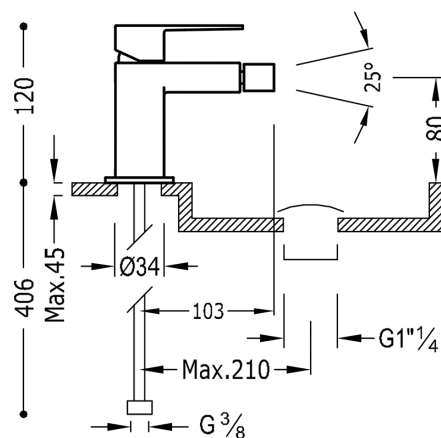

## 00612001D

### CUADRO-TRES Jednopláková bidetová baterie

Ventil automatického odtoku  
v chromovém provedení, ručka s automatickým výtokem

Provedení Chrom.

System proti opaření umožňující omezit  
maximální požadovanou teplotu.