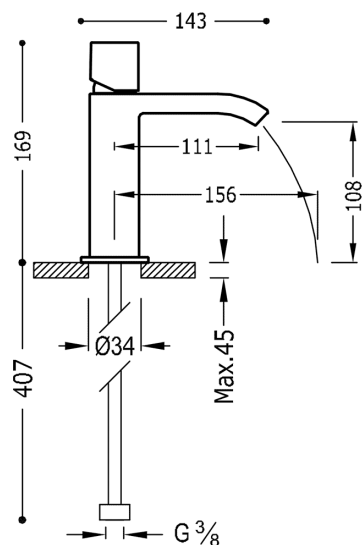

TRES

00611002

CUADRO-TRES Jednopaková umyvadlová baterie

ramínko s otevřeným vodopádem. * POZNÁMKA: Baterie typu vodopádu je doplněna dvěma regulačními kohouty s filtrem (Kód.: 91.34.525) v chromovém provedení, s ovládací kostkou