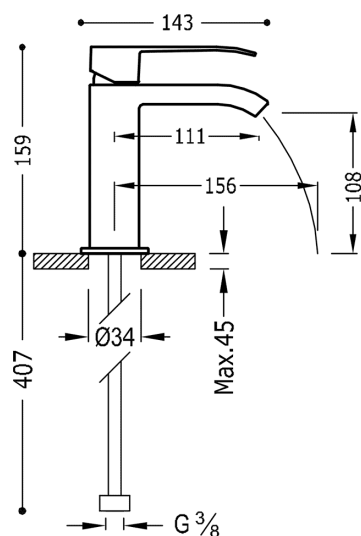

TRES

00611001

CUADRO-TRES Jednopáková umyvadlová baterie

ramínko s otevřeným vodopádem. * POZNÁMKA: Baterie typu vodopádu je doplněna dvěma regulačními kohouty s filtrem (Kód.: 91.34.525) v chromovém provedení, ručka