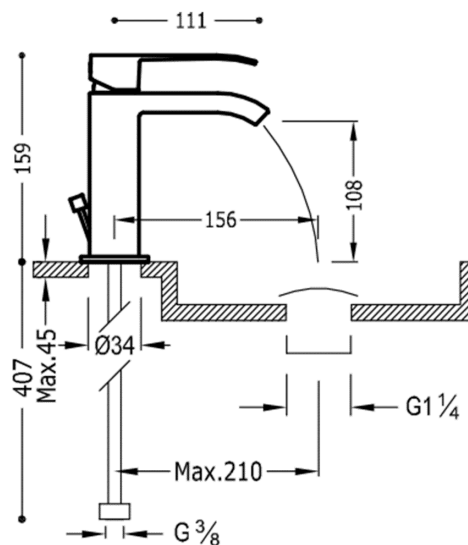

## 00611001D

### CUADRO-TRES Jednopaková umyvadlová baterie

ramínko s otevřeným vodopádem. Ventil automatického odtoku. \* POZNÁMKA: Baterie typu vodopádu je doplněna dvěma regulačními kohouty s filtrem (Kód.: 91.34.525) v chromovém provedení, ručka s automatickým výtokem