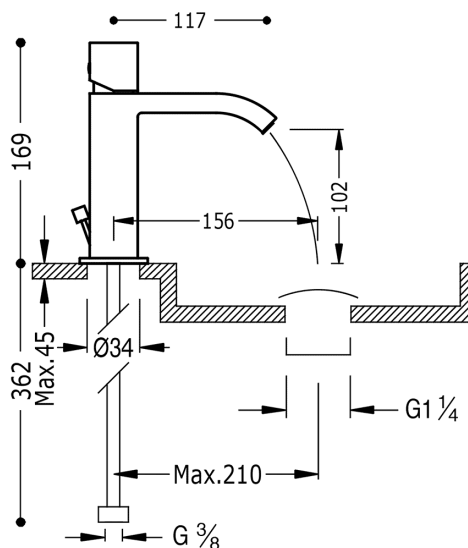

TRES

00610102D

CUADRO-TRES Jednopaková umyvadlová baterie

ramínko s vodopádem. Ventil automatického odtoku. * POZNÁMKA: Baterie typu vodopádu je doplněna dvěma regulačními kohouty s filtrem (Kód.: 91.34.525)

v chromovém provedení, s ovládací kostkou s automatickým výtokem

Provedení Chrom.

System proti opaření umožňující omezit maximální požadovanou teplotu.

Tres Comercial, S.A. | C/Penedès, 16-26 | Zona Industrial, Sector A | 08759 Vallirana (Barcelona)