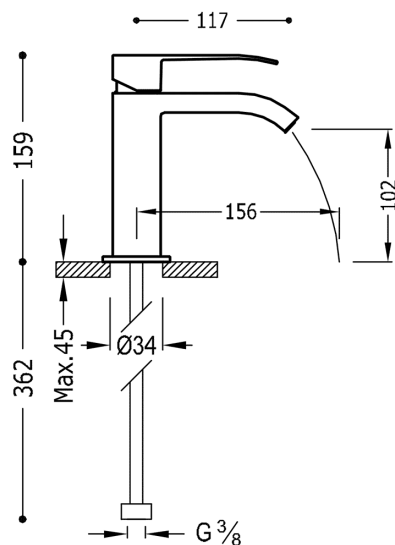

TRES

00610101

CUADRO-TRES Jednopaková umyvadlová baterie

ramínko s vodopádem. * POZNÁMKA: Baterie typu vodopádu je doplněna dvěma regulačními kohouty s filtrem (Kód.: 91.34.525) v chromovém provedení, ručka